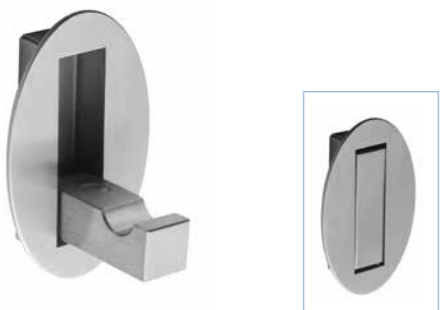

bestell-nr.
 2702.156.06

klapphaken rechteckig

maße
 12 x 12 mm
 ausladung 28 mm
 e = 47 x 19 x 11,5 mm

bestell-nr.
 2712.056.06

zum einlassen und verkleben

klapphaken oval

maße
 12 x 12 mm
 ausladung 28 mm
 e = 47 x 19 x 11,5 mm

bestell-nr.
 2712.057.06

zum einlassen und verkleben

klapphaken vierkant

maße
 20 x 20 mm
 zum einlassen
 e = 59 x 29 x 20,5 mm

bestell-nr.
 2720.063.06

klapphaken für 19 mm platten

haken eingeklappt

maße