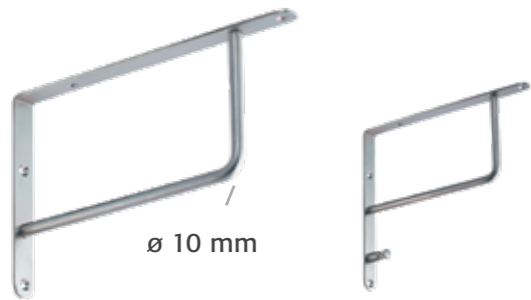

d = 8 mm
L = 107 mm

besonders schmal
für 19 mm platten
befestigungshülse mit rändel
zum verkleben d = 12 x 40 mm
kappe 18 x 2 mm

bestell-nr.

2708.107.06

kleiderlüfter

(Abb. ausgezogen)

maße

d = 14 mm
L = 120 mm

befestigungshülse mit
rändel zum verkleben
d = 24 x 24 mm
klappe 30 x 5 mm

bestell-nr.

2714.120.06

garderobenkonsole

maße

20 x 3 mm
h = 150 mm
t = 250 mm

bestell-nr.

2720.150.06