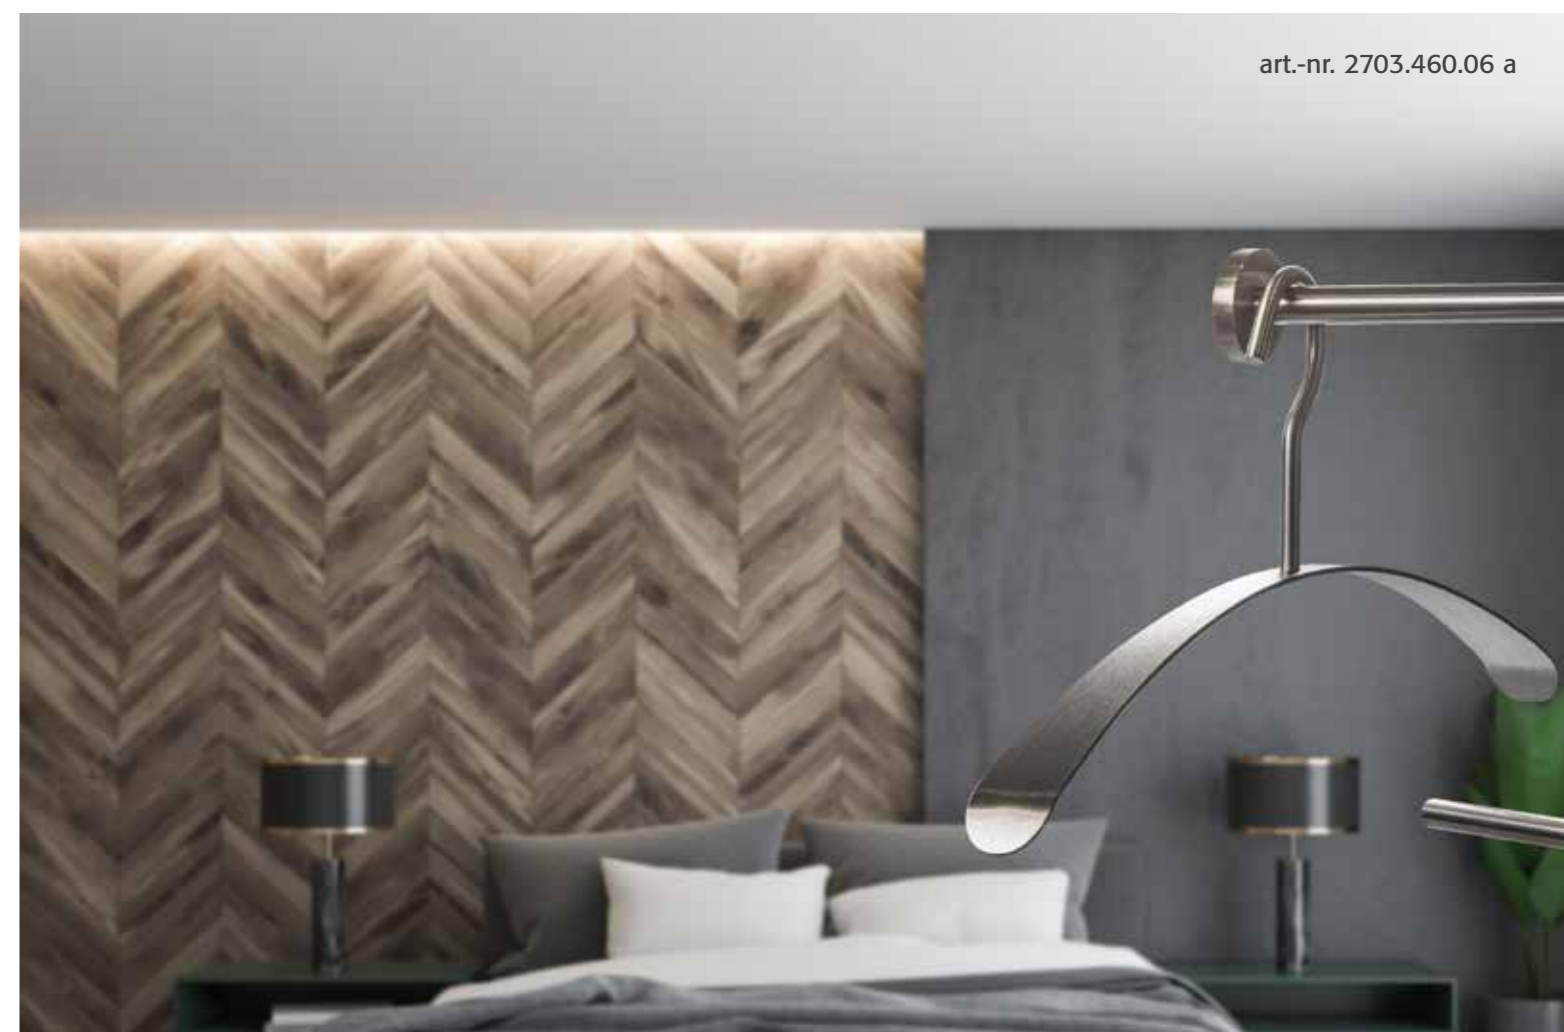

kleiderbügel a & b

a = fester haken
b = drehbarer haken

maße	bestell-nr.
d = 10 mm	2710.460.06 a
d = 10 mm	2710.460.06 b
d = 12 mm	2712.460.06 a
d = 12 mm	2712.460.06 b
d = 15 mm	2715.460.06 a
d = 15 mm	2715.460.06 b

breite = 460 mm

kleiderbügel anwendbar für schrankrohr bis d = 40 mm

kleiderbügel c & d

c = fester haken (diebstahlsicher)
d = drehbarer haken (diebstahlsicher)

maße	bestell-nr.
d = 10 mm	2710.460.06 c
d = 10 mm	2710.460.06 d
d = 12 mm	2712.460.06 c
d = 12 mm	2712.460.06 d
d = 15 mm	2715.460.06 c
d = 15 mm	2715.460.06 d

breite = 460 mm

kleiderbügel anwendbar für schrankrohr bis d = 40 mm

kleiderbügel e & f

e = feste oese (diebstahlsicher)
f = drehbare oese (diebstahlsicher)

maße	bestell-nr.
d = 10 mm	2710.460.06 e
d = 10 mm	2710.460.06 f
d = 12 mm	2712.460.06 e
d = 12 mm	2712.460.06 f
d = 15 mm	2715.460.06 e
d = 15 mm	2715.460.06 f

breite = 460 mm

kleiderbügel anwendbar für schrankrohr bis d = 40 mm

kleiderbügel g hotelversion

maße	bestell-nr.
d = 10 mm	2710.460.06 g
d = 12 mm	2712.460.06 g
d = 15 mm	2715.460.06 g

breite = 460 mm

kleiderbügellasche für kleiderbügel g hotelversion

maße	bestell-nr.
d = 20 mm	2702.070.06

zum einhängen in schrankrohr oval 30x15mm oder schrankrohr rund Ø = 20 mm

schrankrohr:	
d = 20 - 25 mm	2702.071.06
d = 20 - 30 mm	2702.072.06

kleiderbügel flachband

profil	bestell-nr.
20 x 3 mm	2703.460.06 a

breite = 460 mm

kleiderbügel anwendbar für schrankrohr bis d = 40 mm

art.-nr. 2703.460.06 a