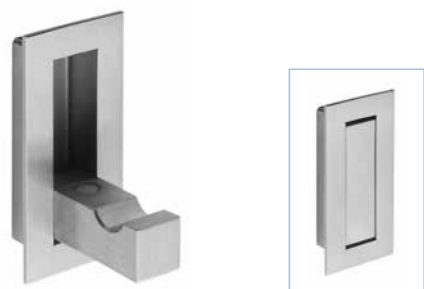

klapphaken rechteckig