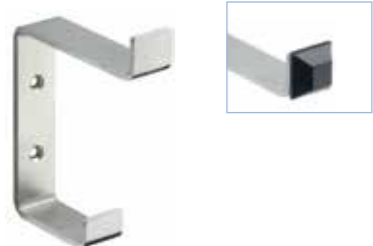

mantelhaken